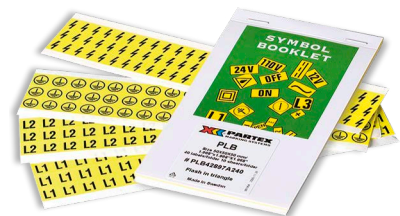

INFORMACJE

- + PLA - Akcesoria i oprogramowanie
- + PLB - Księżeczki z gotowymi zestawami znaków
- + PLC - Karty z gotowymi oznaczeniami
- + PLD - Aplikatory z literami i cyframi
- + PLL - Etykiety do drukarek laserowych + samolaminujące
- + PLT - Etykiety poliestrowe, papierowe termiczne, samolaminujące

RODZAJE ETYKIET

PLT - Etykiety poliestrowe

ZESZYTY Z GOTOWYMI ETYKIETAMI: 0-96, A-Z

ETYKIETY DO DRUKARKI LASEROWEJ A4,
POLYESTROWE LUB PAPIEROWEZESZYTY Z GOTOWYMI ETYKIETAMI: SYMBOLE
L1, L2, L3, PE, PEN, uziemienie w kółku, uziemienie,
+, -, btyskawica w trójkącie, silnik 6V, 12V, 24V,
48V, 110V, 220V, 380V, 400V, 500V, Volt, on, off, a.c.,
Dc, Ac/dc

ZESZYTY Z ETYKIETAMI SAMOLAMINUJĄCYMI

PLD - APLIKATORY Z LITERAMI I CYFRAMI