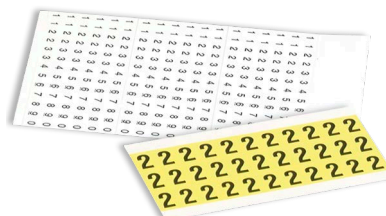

INFORMACJE

- + PLA - Akcesoria i oprogramowanie
- + PLB - Księżeczki z gotowymi zestawami znaków
- + PLC - Karty z gotowymi oznaczeniami
- + PLD - Aplikatory z literami i cyframi
- + PLL - Etykiety do drukarek laserowych + samolaminujące
- + PLT - Etykiety poliestrowe, papierowe termiczne, samolaminujące

RODZAJE ETYKIET

PLT - Etykiety poliestrowe

ZESZYTY Z GOTOWYMI ETYKIETAMI: 0-96, A-Z

ETYKIETY DO DRUKARKI LASEROWEJ A4,
POLYESTROWE LUB PAPIEROWEZESZYTY Z GOTOWYMI ETYKIETAMI: SYMBOLE
L1, L2, L3, PE, PEN, uziemienie w kółku, uziemienie,
+, -, btyskawica w trójkącie, silnik 6V, 12V, 24V,
48V, 110V, 220V, 380V, 400V, 500V, Volt, on, off, a.c.,
Dc, Ac/dc

ZESZYTY Z ETYKIETAMI SAMOLAMINUJĄCYMI

PLD - APLIKATORY Z LITERAMI I CYFRAMI